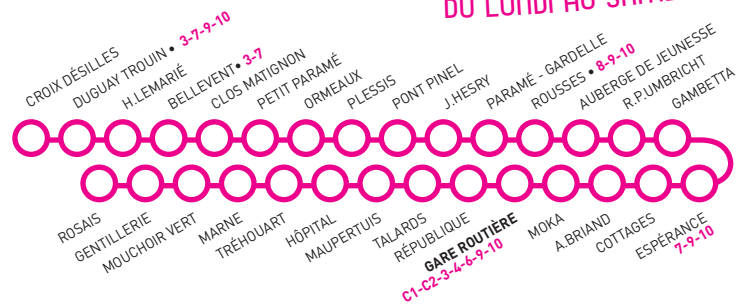

Ligne 5

Ligne 5

CROIX DÉSILLES > PETIT PARAMÉ > PARAMÉ
> ESPÉANCE > GARE ROUTIÈRE
> HÔPITAL > ROSAIS

DU LUNDI AU SAMEDI

	50S		50S		50S		50S	
	(a)	(a)	(a)	(a)	(a)	(a)	(a)	(a)
○ Croix Désilles	7:17	7:55	8:20	8:45	9:52	10:58	12:07	
○ Bellevent	7:20	7:58	8:23	8:48	9:55	11:01	12:10	
○ Ormeaux	-	8:02	-	8:52	9:59	11:05	12:14	
○ Paramé Gardelle	7:29	8:07	8:32	8:57	10:03	11:09	12:19	
○ Espérance	7:36	8:12	8:39	9:02	10:08	11:14	12:24	
● Gare Routière	7:40	8:16	8:43	9:05	10:11	11:17	12:28	
○ Maupertuis	7:44	-	8:47	9:08	10:14	11:20	12:31	
○ Hôpital	-	-	-	9:09	10:15	11:21	12:32	
○ Marne	-	-	-	9:11	10:17	11:23	12:34	
○ Rosais	-	-	-	9:13	10:19	11:25	12:36	

○ Croix Désilles	13:15	14:23	15:29	16:35	17:47	18:54	
○ Bellevent	13:18	14:27	15:33	16:39	17:51	18:58	
○ Ormeaux	13:22	14:31	15:37	16:43	17:55	19:02	
○ Paramé Gardelle	13:27	14:35	15:41	16:48	18:00	19:06	
○ Espérance	13:32	14:41	15:47	16:54	18:06	19:11	
● Gare Routière	13:36	14:44	15:50	16:58	18:10	19:14	
○ Maupertuis	13:39	14:47	15:53	17:02	18:14	-	
○ Hôpital	13:40	14:48	15:54	17:03	18:15	-	
○ Marne	13:42	14:50	15:56	17:05	18:17	-	
○ Rosais	13:44	14:52	15:58	17:07	18:19	-	

(a) Circule uniquement du lundi au samedi en période scolaire, dessert J. Cartier (St Exupéry)

Horaires pages suivantes >

Ligne 5

ROSAIS > HÔPITAL > GARE ROUTIÈRE
> ESPÉRANCE > PARAMÉ > PETIT PARAMÉ
> CROIX DÉSILLES

DU LUNDI AU SAMEDI

○ Rosais	-	-	9:20	10:26	11:32	12:41	13:49
○ Marne	-	-	9:22	10:28	11:34	12:43	13:51
○ Hôpital	-	-	9:24	10:30	11:36	12:45	13:53
○ Maupertuis	-	-	9:25	10:31	11:37	12:46	13:54
● Gare Routière	7:31	8:20	9:29	10:35	11:41	12:50	13:58
○ Espérance	7:35	8:24	9:32	10:38	11:44	12:54	14:02
○ Paramé Gardelle	7:39	8:28	9:36	10:42	11:48	12:58	14:07
○ Ormeaux	7:44	8:33	9:40	10:46	11:52	13:03	14:11
○ Bellevant	7:47	8:36	9:43	10:49	11:55	13:06	14:14
○ Croix Désilles	7:51	8:40	9:47	10:53	11:59	13:10	14:18