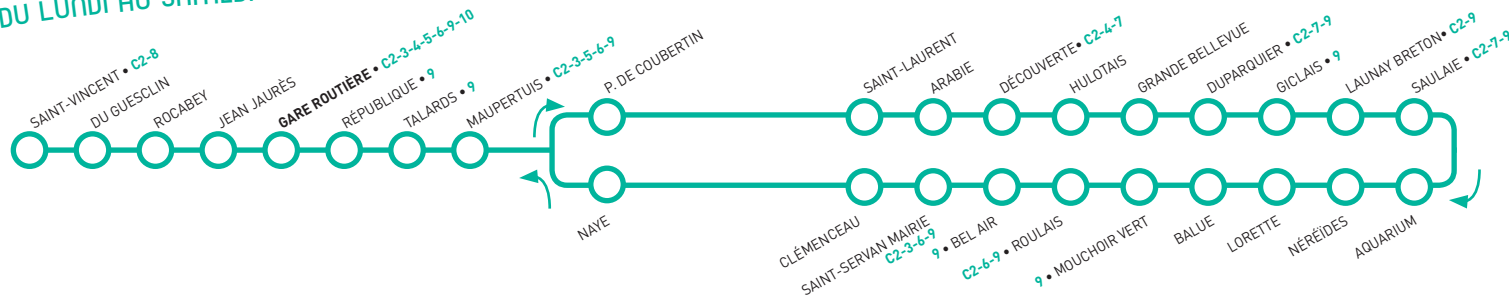

Ligne C1

Modulation : Études et Cartographie 101 - 02 20 51 14 10 - Edition : juillet 2009 - Reproduction interdite.

Ligne C1

DU LUNDI AU SAMEDI

SAINT-VINCENT (Intra-Muros) > GARE ROUTIÈRE
> DÉCOUVERTE > SAULAIE > SAINT-SERVAN
> GARE ROUTIÈRE > SAINT-VINCENT (Intra-Muros)

St Vincent (Intra-Muros)	-	-	6:53	7:10	7:34	7:53	8:13	8:40	9:00
Gare Routière	-	-	6:58	7:16	7:40	7:59	8:19	8:46	9:06
Maupertuis	-	-	7:01	7:20	7:44	8:03	8:23	8:50	9:09
St Laurent	-	-	7:05	7:24	7:48	8:07	8:27	8:54	9:12
Découverte	5:37	6:13	7:08	7:27	7:51	8:10	8:30	8:57	9:15
Saulaie	5:41	6:17	7:15	7:34	7:58	8:17	8:37	9:04	9:21
Mouchoir Vert	5:46	6:22	7:21	7:40	8:04	8:23	8:43	9:09	9:26
St Servan Mairie	5:49	6:25	7:26	7:45	8:09	8:28	8:48	9:14	9:31
Maupertuis	5:52	6:28	7:31	7:50	8:14	8:33	8:53	9:18	9:35
Gare Routière	5:55	6:31	7:36	7:55	8:19	8:38	8:58	9:22	9:39
St Vincent (Intra-Muros)	5:59	6:35	7:42	8:01	8:25	8:44	9:04	9:28	9:45

St Vincent (Intra-Muros)	13:20	13:40	14:00	14:20	14:40	15:00	15:19	15:40	16:00
Gare Routière	13:26	13:46	14:06	14:26	14:46	15:06	15:25	15:46	16:06
Maupertuis	13:29	13:49	14:09	14:29	14:49	15:09	15:28	15:49	16:09
St Laurent	13:32	13:52	14:12	14:32	14:52	15:12	15:31	15:52	16:12
Découverte	13:35	13:55	14:15	14:35	14:55	15:15	15:34	15:55	16:15
Saulaie	13:41	14:01	14:21	14:41	15:01	15:21	15:40	16:01	16:21
Mouchoir Vert	13:46	14:06	14:26	14:46	15:06	15:26	15:45	16:06	16:26
St Servan Mairie	13:51	14:11	14:31	14:51	15:11	15:31	15:50	16:11	16:31
Maupertuis	13:55	14:15	14:35	14:55	15:15	15:35	15:54	16:15	16:36
Gare Routière	13:59	14:19	14:39	14:59	15:19	15:39	15:58	16:19	16:41
St Vincent (Intra-Muros)	14:05	14:25	14:45	15:05	15:25	15:45	16:04	16:25	16:47

La ligne C1 est équipée de véhicules accessibles aux personnes à mobilité réduite.

Ligne C1 SAINT-VINCENT (Intra-Muros) > GARE ROUTIÈRE > DÉCOUVERTE > SAULAIE > SAINT-SERVAN > GARE ROUTIÈRE > SAINT-VINCENT (Intra-Muros)