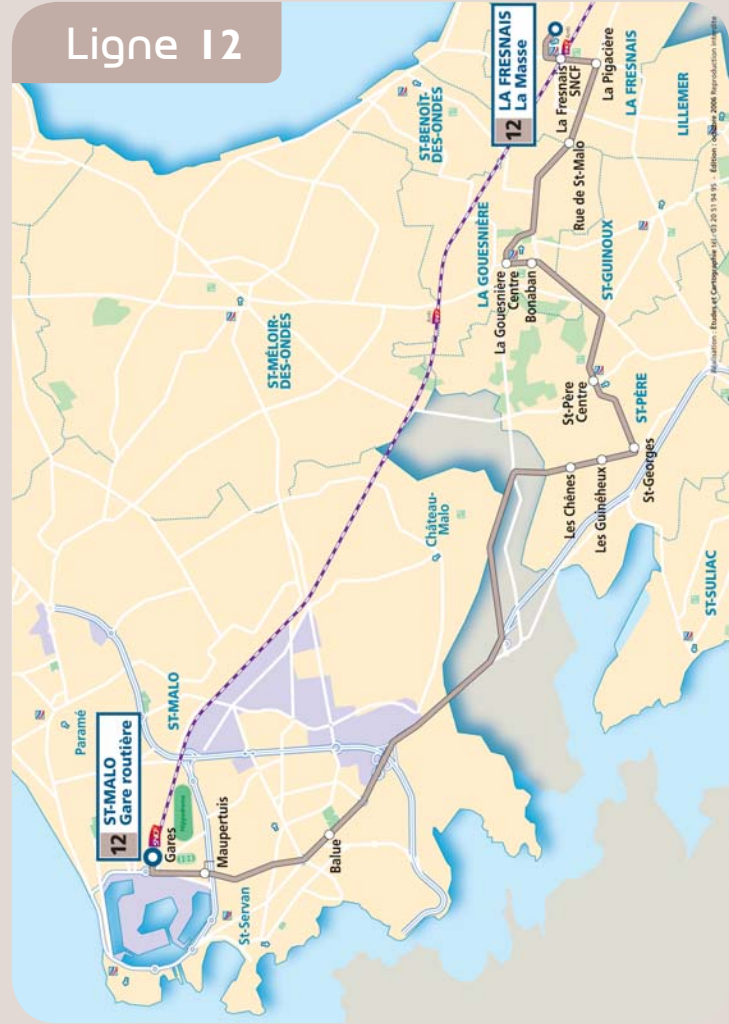

# Ligne 12

Voir calendrier en dernière page

Période scolaire		L à V	L à V	Samedi	L à S	L à V	L à V(2)
Vacances scolaires		L à S					
N° ligne affiché sur la car		SM31	SM33	12	TAD	12	12
LA FRESNAIS	La Masse	7:04		7:06	Transport à la Demande Arrivée à Saint Malo pour 8h00	8:13	
	Sncf	7:06		7:08		8:14	
	La Pigacière	7:08		7:10		8:16	
	Rue de St Malo	7:10		7:12		8:18	
LA GOUESNIÈRE	Centre	7:22		7:17		8:22	
	Bonaban	7:18		7:19		8:22	
ST PERE	La Croix Margarot	7:23		7:20		8:24	
	Centre	7:15	7:15	7:25		8:15	8:15
	St Georges	7:12	7:12	7:29		8:19	8:19
	La Croix Guineheux	7:18	7:18	7:31		8:21	8:21
ST JOUAN	Les Chênes	7:32	7:32	7:32		8:22	8:22
	La Chapelle de la Lande	7:33	7:33	7:33		8:24	8:24
ST MALO	La Balue	7:32	7:32	7:40		8:37	8:34
	George V	7:37	7:37	7:43		8:38	8:38
	Maupertuis	7:40	7:40	7:43		8:42	8:40
	Gares - Quai D	7:45	7:45	7:55		8:47	8:45
	St Vincent	7:50	7:50	7:50	8:52	8:50	
	H. Lemarié						
	Mairie de Paramé						
	Guymauvière						
	Maison Neuve (clinique)						
	Grassinais						

(1) le samedi en période scolaire uniquement dessert La Folleville 8h02, l'Autrouet 8h03 et La Guéhairie 8h04

(2) dessert La Roulais

8 - service assuré par la ligne 8 du réseau illenoo.

Transport à la Demande  
Départ de Saint Malo vers 12h15

- (1) dessert également à la demande les arrêts Hervelin à St Père, Fougeray, Ecluse, La Roche et Veaupinel à St Méloir, Limonay à La Gouesnière  
 (2) dessert également à la demande les arrêts La Guéhairie, l'Autrouet, le Haut Autrouet, La Haute Acte et La Folleville  
 8 - Service assuré par la ligne 8 du réseau illenoo

Arrêts desservis dans St Malo : Maison Neuve (clinique), Grassinais, Saulaie (C.C La Madeleine), Balue, Mouchoir Vert, St Servan Mairie, Naye, Hôpital, Rosais, Briantais, Maupertuis, Gare Routière, Courtoisville, Espérance, Mairie de Paramé, Duguay Trouin (C.C Grand Mât), Découverte, Z.I. Sud (G. Onfroy, Gd Jardin, Burgot, Guymauvière).