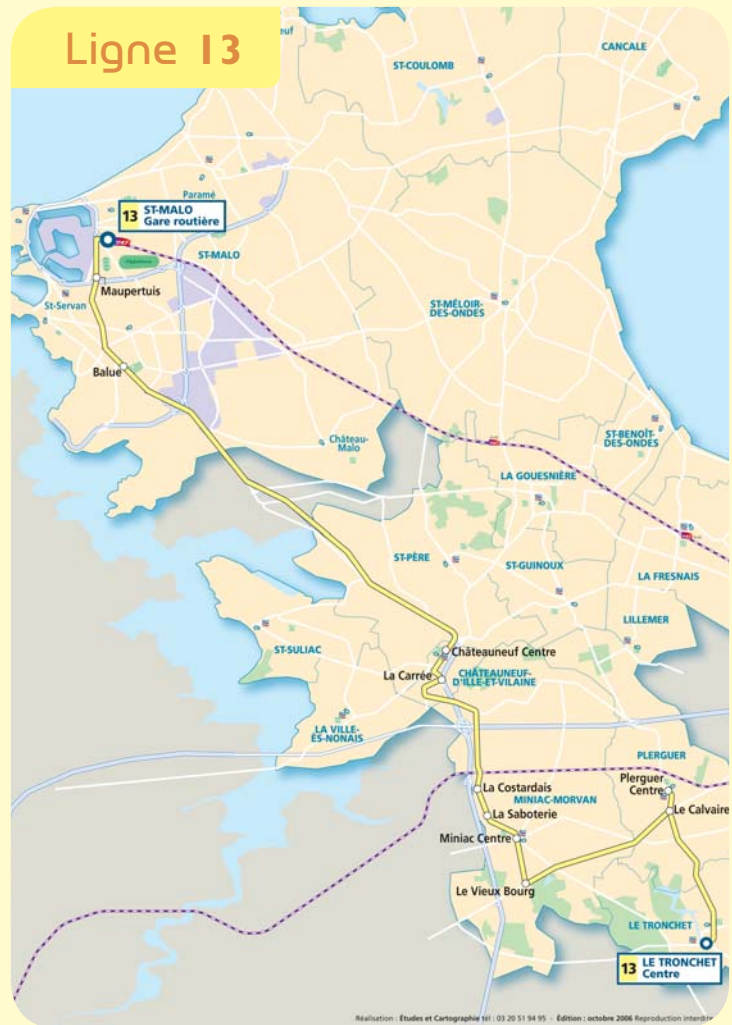

Ligne 13

Voir calendrier en dernière page

	Période scolaire			Vacances scolaires			
	L à V	L à V	Sam	L à S	L à V	L à V	
N° ligne affiché sur le car	SM35	SM34	13	⊕TAD	13/14	13	
LE TRONCHET	Centre		7:05	Transport à la Demande Arrivée à Saint Malo pour 08h00	7:50		
PLERGUER	Le Calvaire		7:10		7:55		
	Centre		7:12		7:57		
MINIAC MORVAN	Le Vieux Bourg	7:10	7:21		I	8:10	
	Centre	7:15	7:23		I	8:13	
	La Saboterie	7:19	7:25		I	8:15	
	La Costardais	7:22	7:27		I	8:17	
CHATEAUNEUF	La Carrée	I	7:06 7:32		I	8:22	
	Centre	I	7:04 7:35		I	8:25	
ST MALO	La Balue	7:35	I 7:45		8:35	8:35	
	George V	7:39	7:37 I	8:40	8:40		
	Maupertuis	7:42	7:40 7:50	8:45	8:45		
	St Vincent	7:50	7:50 8:00	8:50	8:50		
	Gares - Quai C	7:46	7:45 7:55	8:55	8:55		
	H. Lemarié						
	Mairie de Paramé						
	Guymauvière						
	Maison Neuve (clinique)						
	Grassinais						

Arrêts desservis dans votre commune : points d'arrêt officiels du réseau KSMA

Arrêts desservis dans St Malo : Maison Neuve (clinique), Grassinai, Saulaie (C.C La Madeleine), Balue, Mouchoir Vert, St Servan Mairie, Naye, Hôpital, Rosais, Briantais, Maupertuis, Gare Routière, Courtoisville, Espérance, Mairie de Paramé, Duguay Trouin (C.C Grand Mât), Découverte, Z.I. Sud (G. Onfroy, Gd Jardin, Burgot, Guymauvière).

Arrêts desservis dans votre commune : points d'arrêt officiels du réseau KSMA

Arrêts desservis dans St Malo : Maison Neuve (clinique), Grassinais, Saulaie (C.C La Madeleine), Balue, Mouchoir Vert, St Servan Mairie, Naye, Hôpital, Rosais, Briantais, Maupertuis, Gare Routière, Courtoisville, Espérance, Mairie de Paramé, Duguay Trouin (C.C Grand Mât), Découverte, Z.I. Sud (G. Onfroy, Gd Jardin, Burgot, Guymauvière).