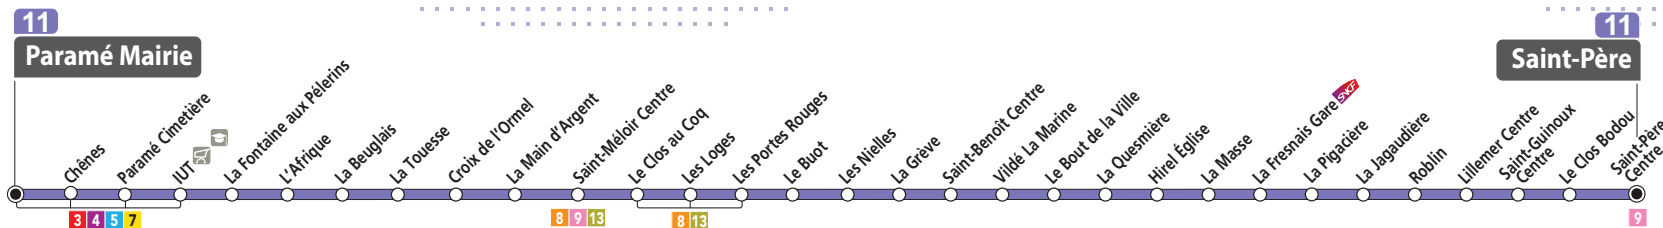

Bon à savoir

La ligne 11 permet des correspondances systématiques au niveau de Saint-Père-Marc-en-Poulet Centre avec la ligne 9, avec un temps d'attente minimum

A Saint-Malo, elle offre des connexions en particulier avec la ligne 3 à Paramé Mairie

Lieux majeurs desservis

Quartiers de Saint-Malo et communes : Saint-Père-Marc-en-Poulet, Saint-Guinoux, Lillemer, La Fresnais, Hirel, Saint-Benoit-des-Ondes, Saint-Méloir-des-Ondes, Paramé

Pôles générateurs : Centre Commercial Grand Mât, Gare SNCF Saint-Méloir La Gouesnière

Etablissements scolaires : Collèges Duguay Trouin et Choisy

Desserte des établissements scolaires

En complément de la ligne 11, des services scolaires sont proposés aux élèves.

Détail des horaires et des services disponible sur le site internet www.ksma.fr dans la rubrique Horaires et Lignes, ou au guichet Gare TGV.

du LUNDI
au SAMEDI

Saint-Père-Marc-en-Poulet	○ Saint-Père Centre	-	-	8:44	-	13:02	17:22	17:45	18:21	18:55	19:45
Saint-Guinoux	○ Saint-Guinoux Centre	-	-	8:49	-	13:07	17:27	17:50	18:26	19:00	19:50
Lillemer	○ Lillemer Centre	-	-	8:53	-	13:11	17:31	17:54	18:30	19:04	19:54
La Fresnais	○ La Fresnais Gare	7:02	8:02	9:02	12:54	13:20	17:40	18:03	18:39	19:13	20:03
Hirel	○ Hirel Eglise	7:10	8:10	9:10	13:02	-	17:48	18:11	18:47	19:21	20:11
Saint-Benoit-des-Ondes	○ Saint-Benoit Centre	7:16	8:17	9:17	13:09	-	17:55	18:18	18:54	-	-
Saint-Méloir-des-Ondes	○ Les Portes Rouges	7:22	8:23	9:23	13:15	-	18:01	18:24	19:00	-	-
	○ Saint-Méloir Centre	7:26	8:27	9:27	13:19	-	18:05	18:28	19:04	-	-
	○ Croix de l'Ormel	7:28	8:29	9:29	13:21	-	18:07	18:30	19:06	-	-
Saint-Malo	○ IUT	7:35	8:36	9:36	13:28	-	18:14	18:37	19:13	-	-
	○ Paramé Mairie	7:38	8:39	9:39	13:31	-	18:17	18:40	19:16	-	-